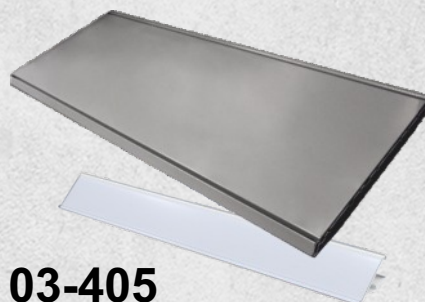

REGAŁ ELEMENTY SKŁADOWE

Elementy podstawowe

(bez nich, regał się przewróci)

- słupki (2 kpl.)
- stopy (2 szt.)
- półka podstawa
- plecy (5 szt.) perforowane lub pełne
- maskownica / szuflada
- panel z logo

Elementy dodatkowe

- półka + 2 wsporniki
- zawieszka z cenówką 10 cm
- zawieszka z cenówką 30 cm
- szuflada dolna
- maskownica dolna

REGAŁ ELEMENTY SKŁADOWE

03-410
PLECY PERFOROWANE REGAŁU
400x1250 cm

03-408
PLECY PEŁNE REGAŁU
400x1250 cm

03-403
STOPA REGAŁU
(z dwoma wkręcanymi nóżkami)

03-405
PÓŁKA PODSTAWA DO REGAŁU
+ listwa na cenówki
470x1250 cm

03-406
PÓŁKA DO REGAŁU
+ listwa na cenówki
370x1250 cm

03-407
WSPORNIK DO PÓŁKI REGAŁU

03-411
PANEL Z LOGO

03-413
ZAWIESZKA Z CENÓWKĄ 10 cm

03-404
BOTTOM COVER PANEL

03-412
ZAWIESZKA Z CENÓWKĄ 30 cm

03-415
SZUFLADA DOLNA DO REGAŁÓW

03-402
SŁUPEK DZIELONY DO REGAŁU 220 cm
(2 szt. x 110 cm)