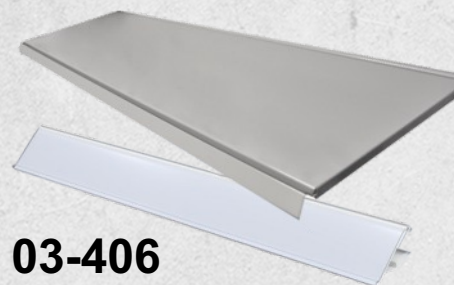

REGAŁ ELEMENTY SKŁADOWE

Elementy podstawowe

(bez nich, regał się przewróci)

- słupki (2 kpl.)
- stopy (2 szt.)
- półka podstawa
- plecy (5 szt.) perforowane lub pełne
- maskownica / szuflada
- panel z logo

Elementy dodatkowe

- półka + 2 wsporniki
- zawieszka z cenówką 10 cm
- zawieszka z cenówką 30 cm
- szuflada dolna
- maskownica dolna

REGAŁ ELEMENTY SKŁADOWE

03-410
PLECY PERFOROWANE REGAŁU
400x1250 cm

03-408
PLECY PEŁNE REGAŁU
400x1250 cm

03-403
STOPA REGAŁU
(z dwoma wkręcanymi nóżkami)

03-405
PÓŁKA PODSTAWA DO REGAŁU
+ listwa na cenówki
470x1250 cm

03-406
PÓŁKA DO REGAŁU
+ listwa na cenówki
370x1250 cm

03-407
WSPORNIK DO PÓŁKI REGAŁU

03-411
PANEL Z LOGO

03-413
ZAWIESZKA Z CENÓWKĄ 10 cm

03-404
BOTTOM COVER PANEL

03-412
ZAWIESZKA Z CENÓWKĄ 30 cm

03-415
SZUFLADA DOLNA DO REGAŁÓW

03-402
SŁUPEK DZIELONY DO REGAŁU 220 cm
(2 szt. x 110 cm)