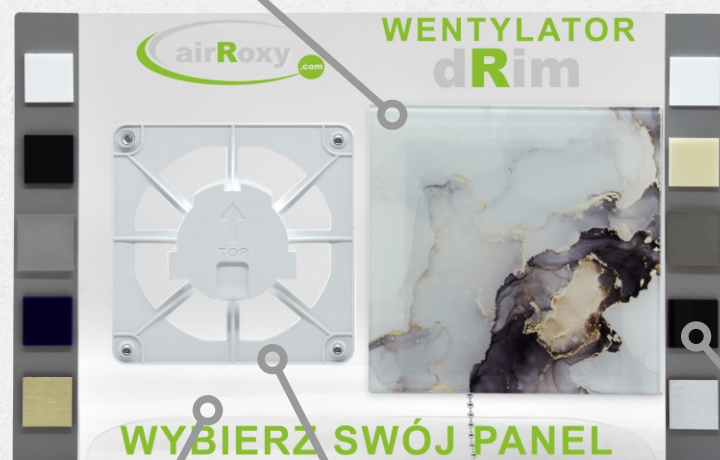

bezbarwne plexi

dRim w wersji włączanej przez pociągnięcie sznurka (PS)

wybrane próbki paneli dRim

Ekspozytor podwójny bezbarwny dRim

Dla klientów, którzy chcą zwiększyć atrakcyjność ekspozycji swojego wentylatora dRim i kratki dRim.

wysokość: 28,5 cm
długość: 50 cm
głębokość: 14 cm

panel można zdejmować i zamontować na kratce

zamontowany panel dRim umożliwiającą prezentację naszego unikalnego systemu klientowi

przewód z wtyczką umożliwia podłączenie wentylatora, dzięki czemu klienci mogą zobaczyć, jak działa wentylator

bezbarwne plexi

kratka dRim

dRim w wersji włączanej przez pociągnięcie sznurka (PS)

wybrane próbki paneli dRim

EKSPOZYTORY

dRim