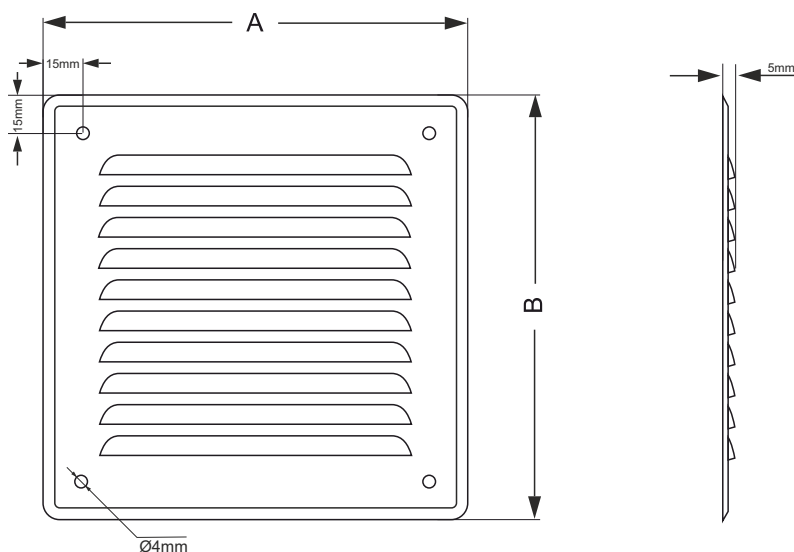

OSŁONA WENTYLACYJNA

Metal cover

Cubierta metálica

Osłona metalowa metalowa z wmontowaną siatką przeciwko owadom. Posiada otwory montażowe w narożnikach. Kolorowe kratki z blachy cynkowej malowane są proszkowo, natomiast srebrne wykonane są ze stali nierdzewnej.

Metal cover with integrated insect mesh. It features mounting holes in the corners. Colored grilles are made of galvanized sheet metal and powder-coated, while the silver versions are made of stainless steel.

RCubierta metálica con malla antiinsectos incorporada. Dispone de orificios de montaje en las esquinas. Las rejillas de color están fabricadas en chapa galvanizada con recubrimiento en pintura en polvo, mientras que las plateadas están hechas de acero inoxidable.

	kod	rozmiar	kolor	A	B
	code	size	color		
	código	tamaño	color		
	02-717	140x140	biały/white/blanco	165	165
	02-717 BR	140x140	brąz/brown/marrón	165	165
	02-717 CE	140x140	ceglany/bricked/ladrillo	165	165
	02-717 CZ	140x140	czarny/black/negro	165	165
	02-717 GR	140x140	grafit/graphite/grafito	165	165
	02-717 GM	140x140	grafit mat /graphite mat/grafito mate	165	165
	02-718	140x140	stal nierdzewna /stainless steel/acero inoxidable	165	165
	02-719	140x140	biały/white/blanco	165	230
	02-719 BR	140x210	brąz/brown/marrón	165	230
	02-719 CE	140x210	ceglany/bricked/ladrillo	165	230
	02-719 CZ	140x210	czarny/black/negro	165	230
	02-719 GR	140x210	grafit/graphite/grafito	165	230
	02-719 GM	140x210	grafit mat /graphite mat/grafito mate	165	230
	02-720	140x210	stal nierdzewna /stainless steel/acero inoxidable	165	230