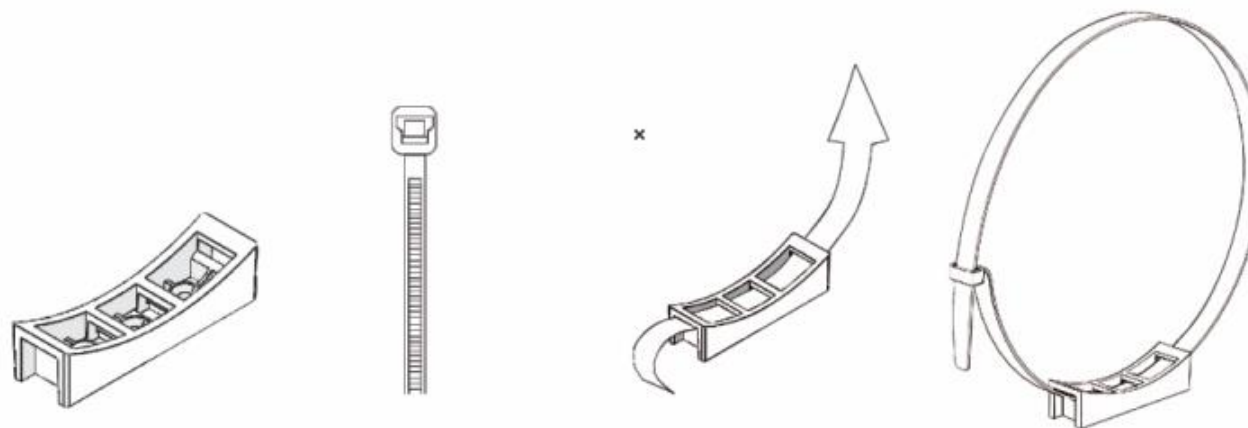

Uchwyt do rur

- Pakowany po 2 sztuki z opaskami lub 20 sztuk samych uchwytów – klient decyduje jaką opaskę wybierze
- Może być używany do każdego kształtu i rozmiaru kanału wentylacyjnego