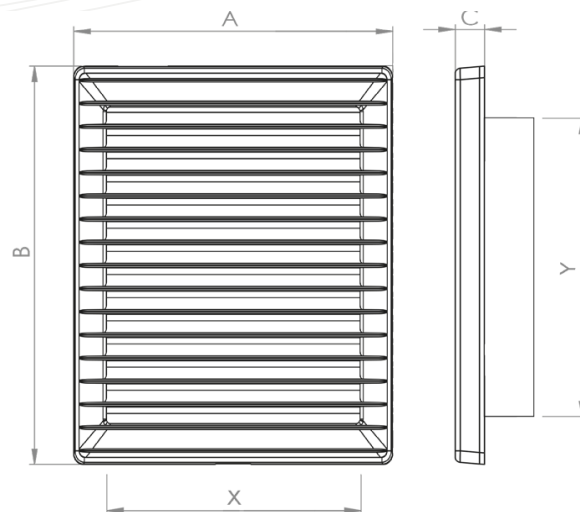

kod	nazwa	kolor	X	Y	A	B	C
code	name	color	X	Y	A	B	C
Код	Имя	цвет	X	Y	A	B	C
02-336	Kratka z siatką 140x140	biały/white/белый	140	140	172	172	11,5
02-337	Kratka z siatką 140x140	brąz/brown/коричневый	140	140	172	172	11,5
02-338	Kratka z siatką 140x140	szary /gray/серый	140	140	172	172	11,5
02-339	Kratka z siatką 140x140	grafit/graphite/графит	140	140	173	172	11,5
02-340	Kratka z siatką 210x140	biały/white/белый	140	210	172	230	11,5
02-341	Kratka z siatką 210x140	brąz/brown/коричневый	140	210	172	230	11,5
02-342	Kratka z siatką 210x140	szary /gray/серый	140	210	172	230	11,5
02-343	Kratka z siatką 210x140	grafit/graphite/графит	140	210	172	230	11,5