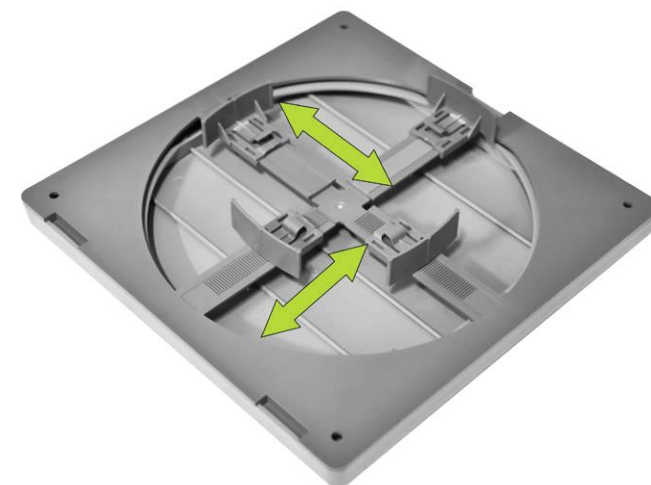

kratka z zaślepkami

Kratka z zaślepkami

- Cztery otwory montażowe
- Cztery zaślepki, które ukrywają otwory montażowe
- Nie posiada króćca, dzięki czemu może zasłonić otwór o dowolnym kształcie
- Wykonana z wysokiej jakości tworzywa w trzech wariantach kolorystycznych

kratka z regulacją rozmiaru

Kratka z regulacją rozmiaru

- Cztery otwory montażowe umożliwiają zainstalowanie także bezpośrednio na ścianie
- Zdejmowany front
- Możliwość regulacji rozmiaru za pomocą 4 klamr w zakresie 80 - 150 mm
- Wykonana z wysokiej jakości tworzywa w trzech wariantach kolorystycznych
- Żaluzja grawitacyjna bądź skośna z siatką