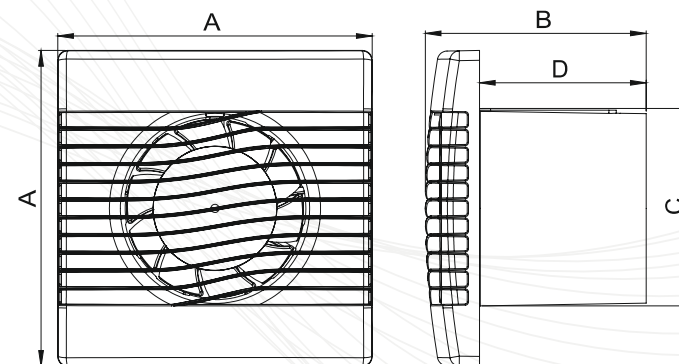

[mm]	Prim 100	Prim 120	Prim 150
A	160.5	180	210
B	113	113	118
C	100	120	150
D	85	85	85

POWRÓT