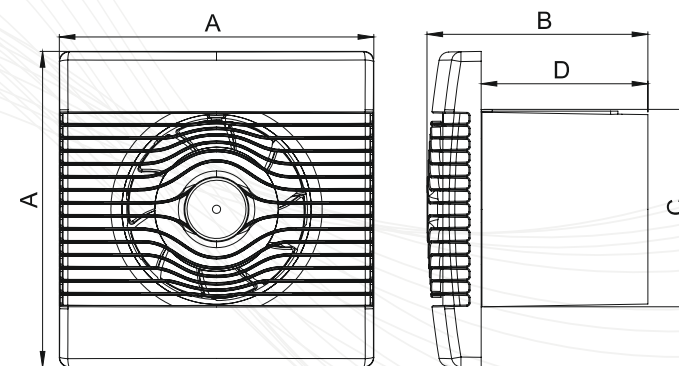

[mm]	Premium 100	Premium 120	Premium 150
A	160.5	180	210
B	113	113	113
C	100	120	150
D	85	85	85

POWRÓT