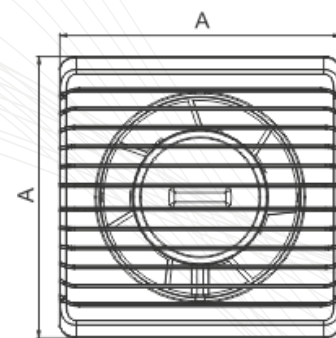

[mm]	Planet Energy 80	Planet Energy 100	Planet Energy 125
A	135	135	160
B	81	79	79
C	79.4	99.4	124.4