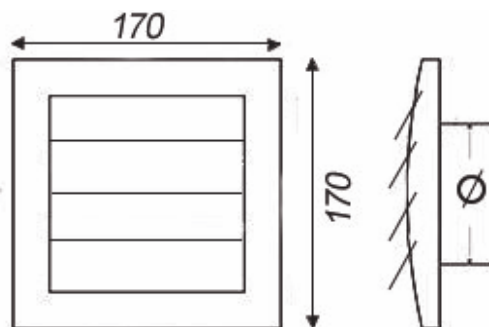

Kratka z żaluzją

- Żaluzja grawitacyjna zapobiega ciągowi wstecznemu, który powoduje szereg niekorzystnych dla zdrowia skutków
- Głównie do montażu na zewnątrz budynku
- Wymaga pracy z wentylatorem
- Nie wymaga obsługi manualnej
- Wykonana z wysokiej jakości nieblaknącego tworzywa
- Rozmiary najpopularniejszych kanałów wentylacyjnych