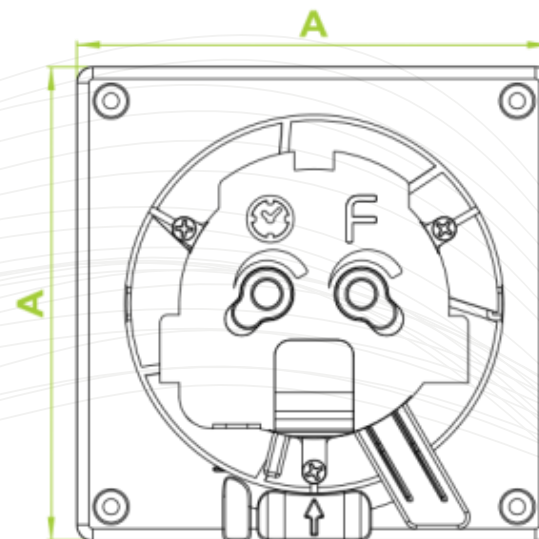

mm	dRim Ø 100	dRim Ø 125
A	120	145
B	89	89
C	100	125
D	69	69

POWRÓT

pRim wentylator domowy

Wentylator domowy ścienny

- Inspirowany naturą fali morskiej
- Do **każdego pomieszczenia** – nie tylko łazienki
- **Bezszelestna** praca