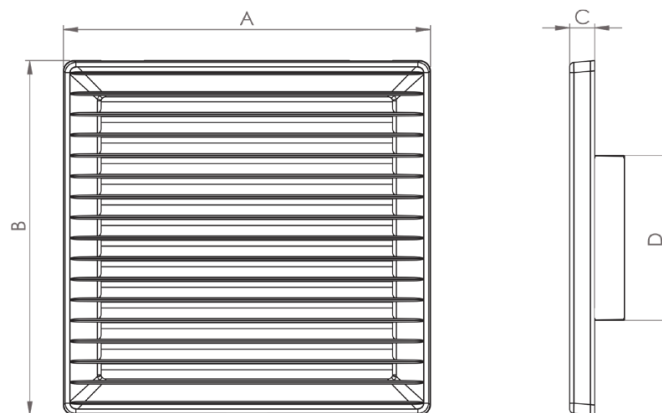

RING
125

Kratka 170x170 z siatką

Kratka z siatką

- Posiada wbudowaną siatkę przeciwko owadom
- Skośny kształt nakierowuje powietrze w dół, dzięki czemu ruchy powietrza nie są odczuwalne
- Rozmiary dostosowane do wybranych kanałów wentylacyjnych
- Wykonana z nieblaknącego tworzywa