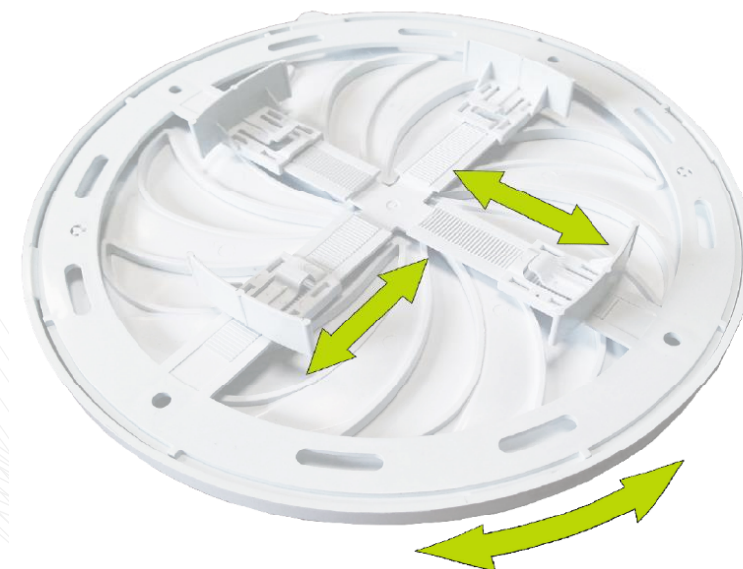

kratka dRim

Kratka z dRim

- Cztery otwory montażowe umożliwiają zainstalowanie także bezpośrednio na ścianie
- Zdejmowany front
- Możliwość regulacji rozmiaru za pomocą 4 klamr w zakresie 80 - 150 mm
- Wykonana z wysokiej jakości tworzywa w trzech wariantach kolorystycznych
- Żaluzja grawitacyjna bądź skośna z siatką

- Cztery otwory montażowe
- Cztery klamry regulujące rozmiar
- Nie posiada króćca, dzięki czemu może zasłonić otwór o dowolnym kształcie
- Z myślą o montowaniu na suficie, okrągły kształt pozostaje neutralny względem mebli
- Możliwość regulacji otwarcia za pomocą uchwytu