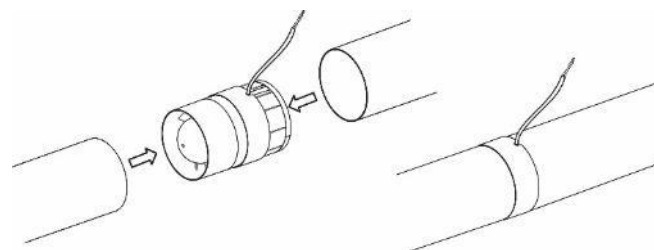

Wentylator domowy kanałowy

- Montuje się go **wewnątrz kanału** wentylacyjnego
- **Tuba montażowa** ułatwiająca instalację
- **Gotowe** podłączenie i wyprowadzenie zasilania
- 75 cm kabla zasilającego
- Posiada **łożysko kulkowe**, więc może pracować także pionowo

S

standard (włączany ręcznie) /
standard /
стандарт

BB

łożysko kulkowe /
ball bearing /
шариковый подшипник