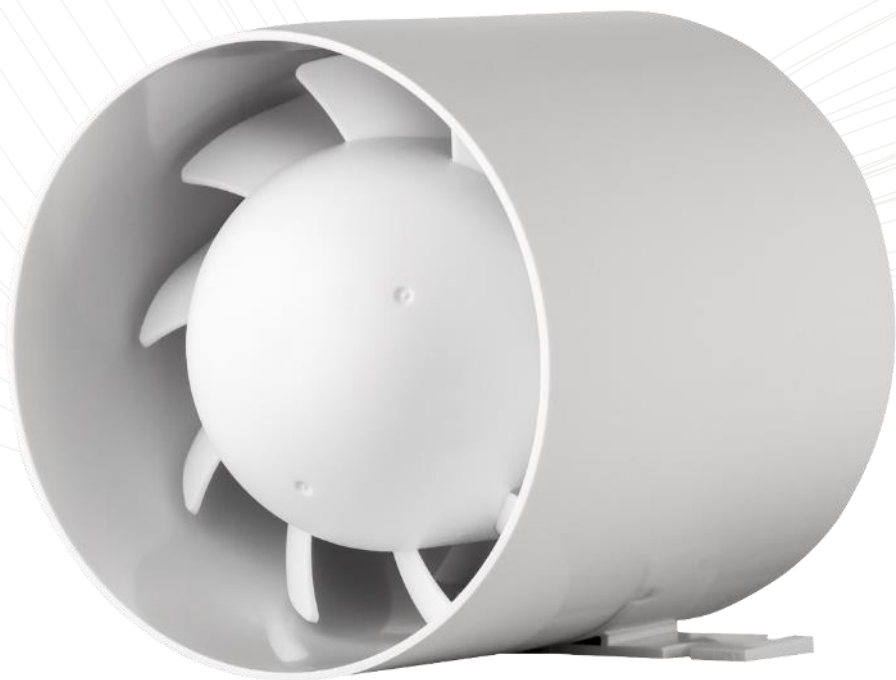

[mm]	Arid 100	Arid 120	Arid 150
A	148	166.5	197
B	107.5	107.5	107.5
C	100	120	150
D	85	85	85

POWRÓT

aRc wentylator kanałowy

Wentylator domowy kanałowy

- Montuje się go **wewnątrz kanału** wentylacyjnego
- Dzięki **stopie montażowej** można go także postawić
- Posiada **łożysko kulkowe**, więc może pracować także pionowo