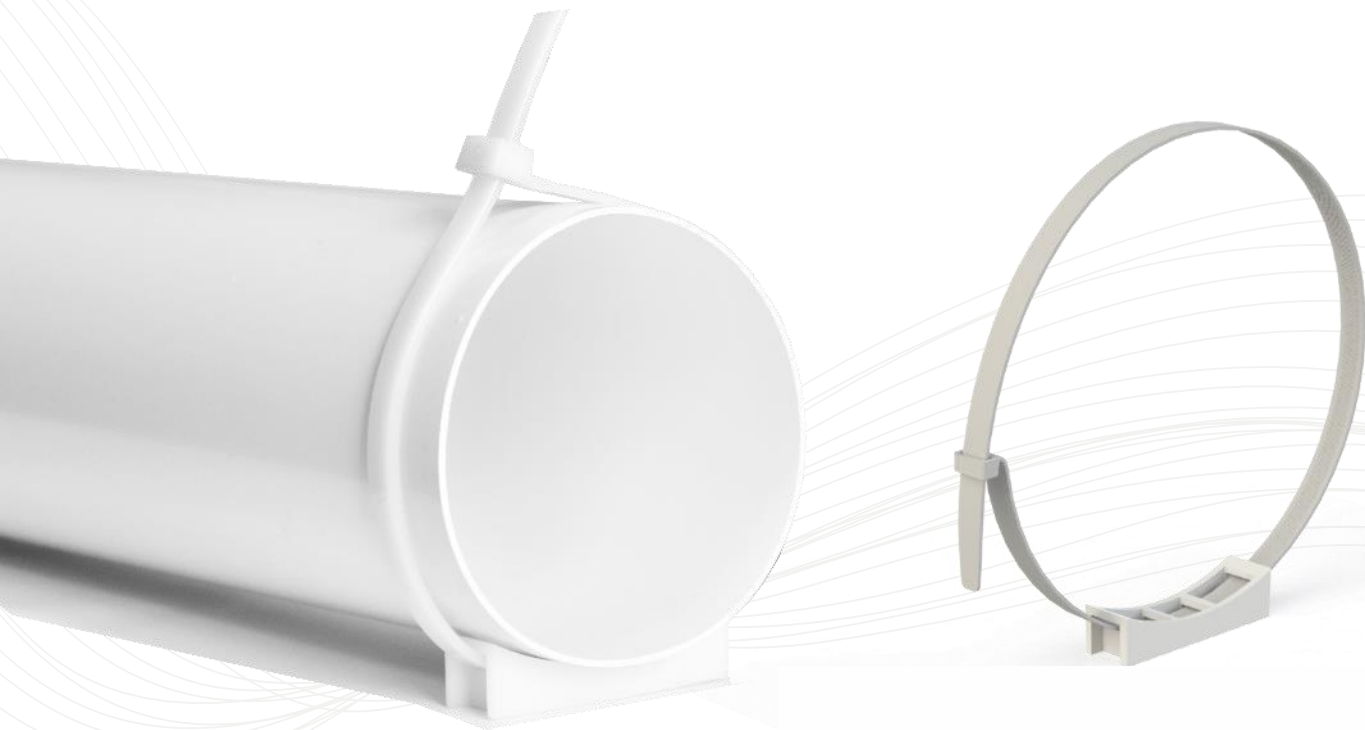

Uchwyt do rur