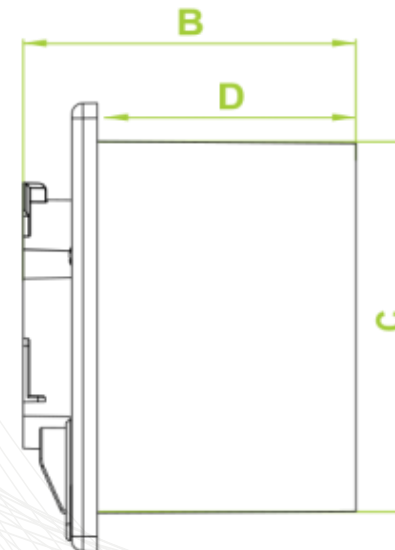

- S Standard (włączany ręcznie)
- PS Wyłącznik pociągany
- TS Wyłącznik czasowy
- DTS Opóźniony wyłącznik czasowy
- HS Czujnik wilgoci / wyłącznik czasowy
- RMS Czujnik ruchu / wyłącznik czasowy
- F Filtr
- BB Łożysko kulkowe