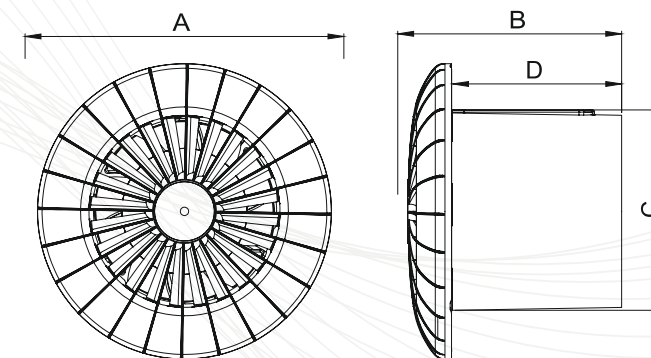

[mm]	Arid 100	Arid 120	Arid 150
A	148	166.5	197
B	107.5	107.5	107.5
C	100	120	150
D	85	85	85

POWRÓT

aRc wentylator kanałowy

Wentylator domowy kanałowy

- Montuje się go **wewnątrz kanału** wentylacyjnego
- Dzięki **stopie montażowej** można go także postawić
- Posiada **łożysko kulkowe**, więc może pracować także pionowo