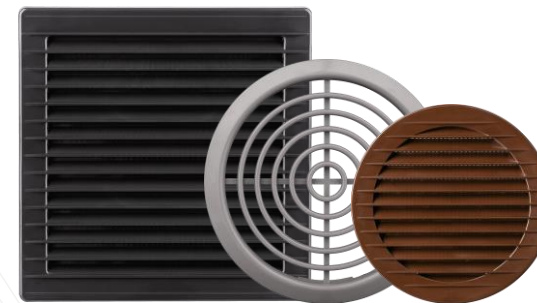

Kratki wentylacyjne