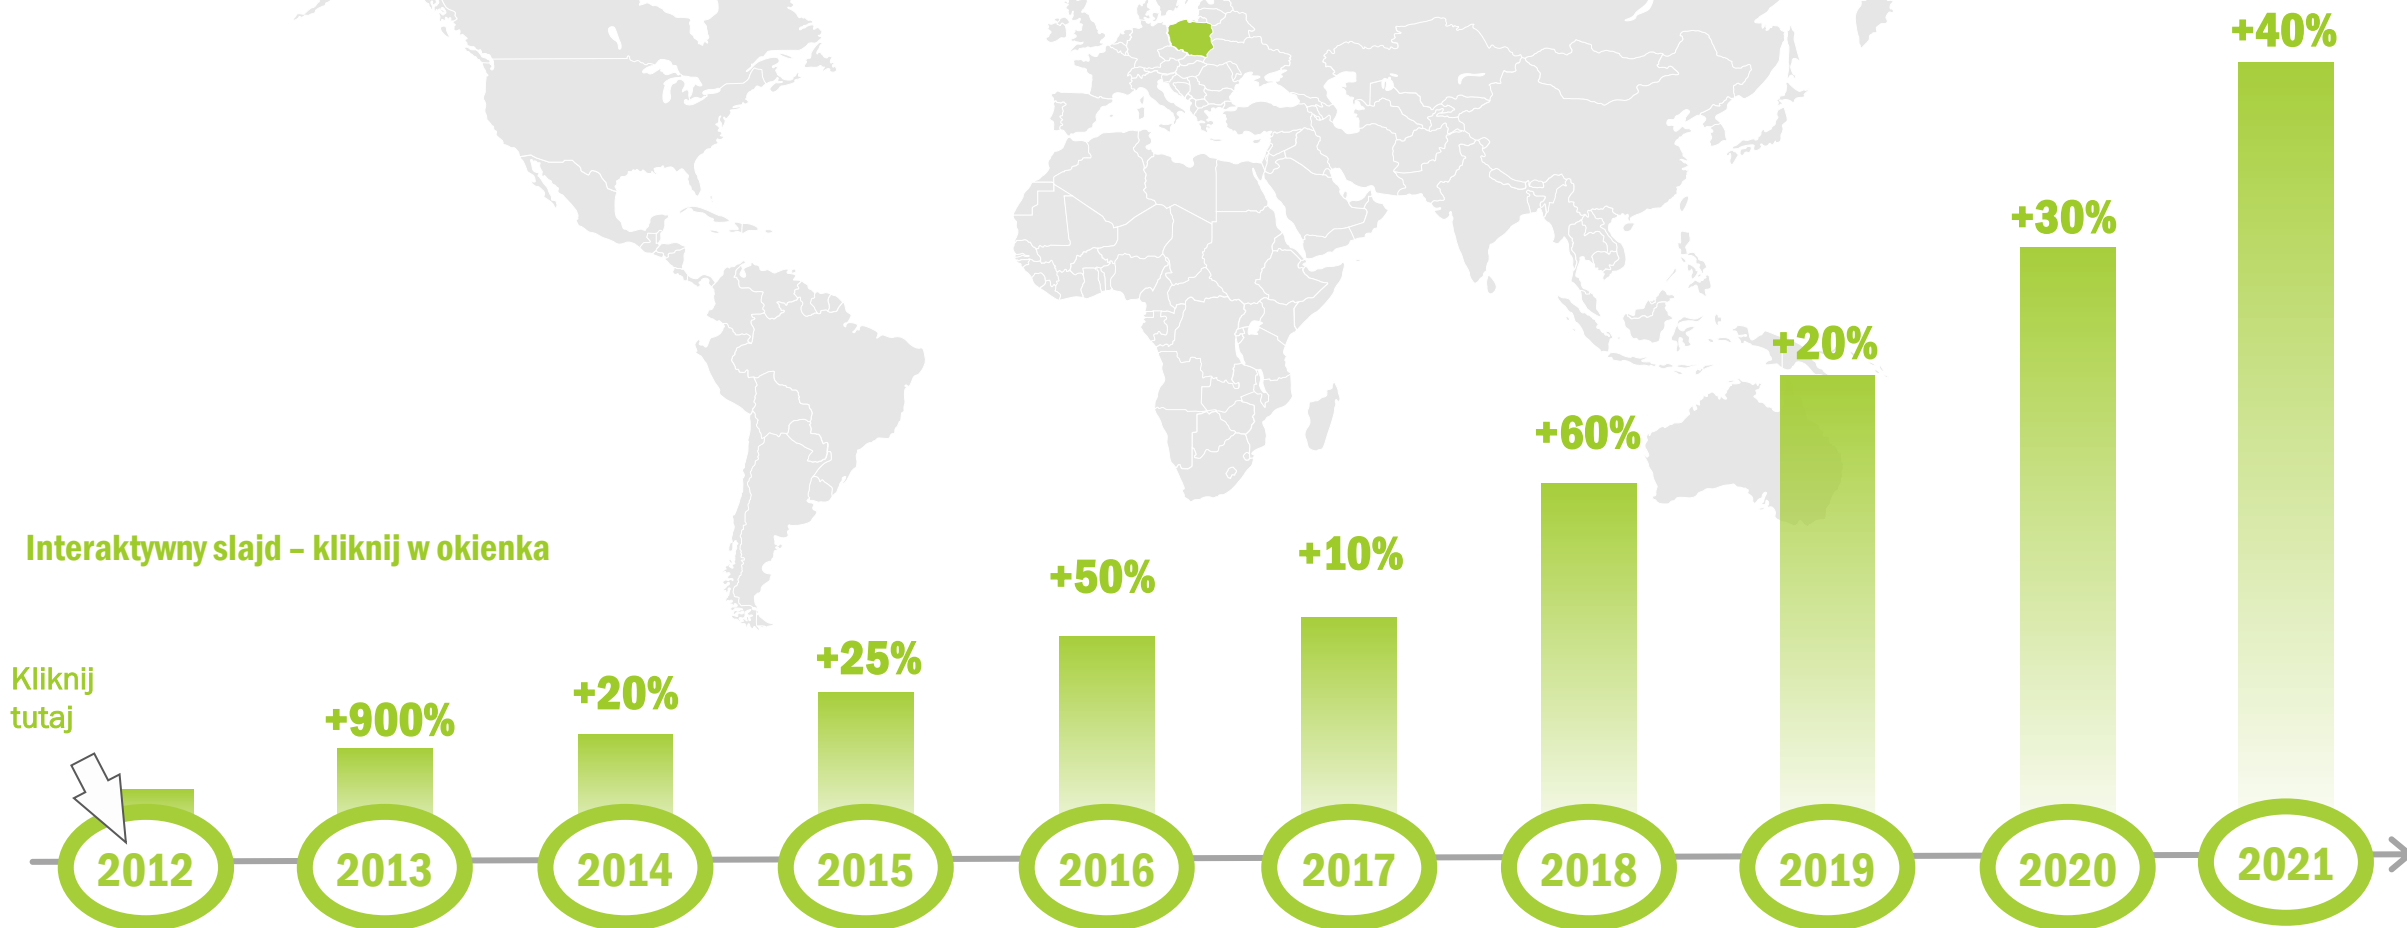

Kompleksowe wsparcie dla dystrybutorów

airRoxy to rodzinna, polska firma produkcyjna wytwarzająca produkty wentylacyjne, której produkty dostępne są na 4 kontynentach w prawie 50 krajach.

Odrobina historii

Interaktywny slajd – kliknij w okienka

2013

2017

I kw. 2020

2021

2022

2011

2014-2017

2018

III kw. 2020

2021

2022

Rozwój firmy

◀ POWRÓT

Interaktywny slajd – kliknij w okienka

Kliknij tutaj