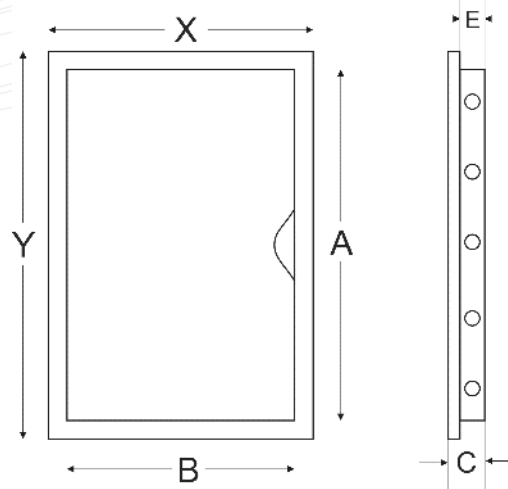

kod	nazwa	kolor	X	Y	A	B	C	E
code	name	color	X	Y	A	B	C	E
Код	имя	цвет	X	Y	A	B	C	E
02-814a	drzwiczki rewizyjne 10/10		115	115	85	85	24	20
02-815a	drzwiczki rewizyjne 10/15		115	165	85	135	24	20
02-801a	drzwiczki rewizyjne 15/15		165	165	135	135	24	20
02-802a	drzwiczki rewizyjne 15/20		165	215	185	135	24	20
02-805a	drzwiczki rewizyjne 15/30		165	315	285	135	24	20
02-803a	drzwiczki rewizyjne 20/20		215	215	185	185	24	20
02-804a	drzwiczki rewizyjne 20/25		215	265	235	185	24	20
02-806a	drzwiczki rewizyjne 20/30	biały/ white/ белый	215	315	285	185	24	20
02-807a	drzwiczki rewizyjne 25/30		265	315	285	245	24	20
02-816a	drzwiczki rewizyjne 25/25		265	265	235	235	24	20
02-817a	drzwiczki rewizyjne 25/40		265	415	235	385	24	20
02-808a	drzwiczki rewizyjne 30/30		315	315	285	285	24	20
02-809a	drzwiczki rewizyjne 30/40		315	415	385	285	24	20
02-812a	drzwiczki rewizyjne 30/50		315	515	285	485	24	20
02-818a	drzwiczki rewizyjne 35/35		365	365	335	335	24	20
02-811a	drzwiczki rewizyjne 40/40		415	415	385	385	24	20