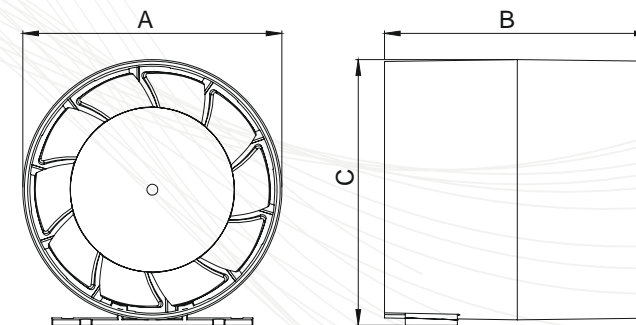

[mm]	Arc 100	Arc 120	Arc 150
A	99.5	119.5	149.5
B	102	102	102
C	102	122	152

POWRÓT