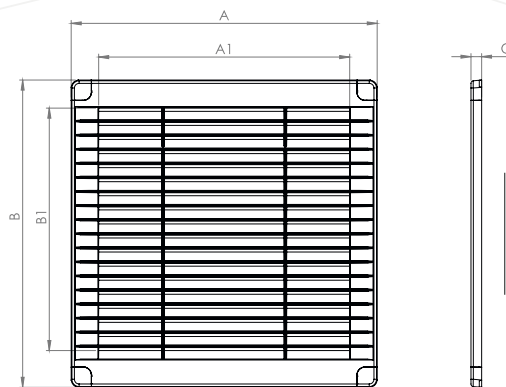

kod	rozmiar	kolor	A/B	A1/B1	C
code	size	color	A/B	A1/B1	C
Код	размеры	цвет	A/B	A1/B1	C
02-313	100x100	biały/white/белый	102	65	7
02-31	100x100	szary /gray /серый	102	65	7
02-315	100x100	brąz/brown/коричневый	102	65	7
02-316	150x150	biały/white/белый	152	136	7
02-318	150x150	brąz/brown/коричневый	152	136	7
02-317	150x150	szary /gray /серый	152	136	7
02-319	200x200	biały/white/белый	202	165	7
02-321	200x200	brąz/brown/коричневый	202	165	7
02-320	200x200	szary /gray /серый	202	165	7
02-322	250x250	biały/white/белый	252	236	7
02-324	250x250	brąz/brown/коричневый	252	236	7
02-323	250x250	szary /gray /серый	252	236	7
02-326	300x300	biały/white/белый	302	265	7
02-346	300x300	brąz/brown/коричневый	302	265	7
02-334	300x300	szary /gray /серый	302	265	7
02-327	350x350	biały/white/белый	352	336	7
02-347	350x350	brąz/brown/коричневый	352	336	7
02-335	350x350	szary /gray /серый	352	336	7