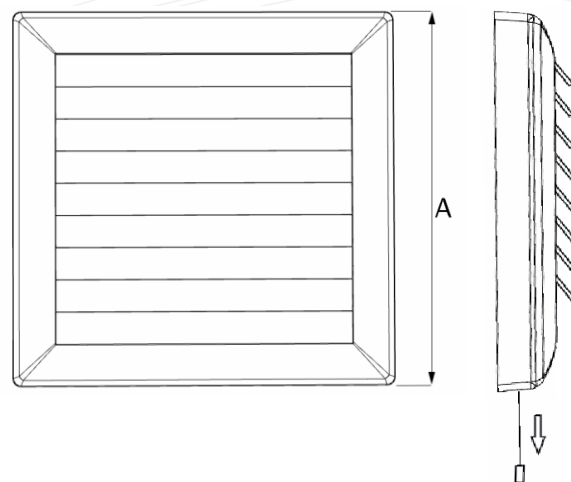

kod	nazwa	kolor	A
code	name	color	A
Код	Имя	цвет	A
02-344	Kratka zamykana 140x140 closing grille 140x140 РЕШЕТКА 140x140	biały/white/белый	172
02-352	Kratka zamykana Ø 100 closing grille Ø 100 РЕШЕТКА Ø 100	biały/white/белый	172
02-356	Kratka zamykana Ø 120 closing grille Ø 120 РЕШЕТКА Ø 120	biały/white/белый	172
02-360	Kratka zamykana Ø 125 closing grille Ø 125 РЕШЕТКА Ø 125	biały/white/белый	172
02-364	Kratka zamykana Ø 150 closing grille Ø 150 РЕШЕТКА Ø 150	biały/white/белый	172
02-368	Kratka zamykana regulowana adjustable grille с регулированием	biały/white/белый	172