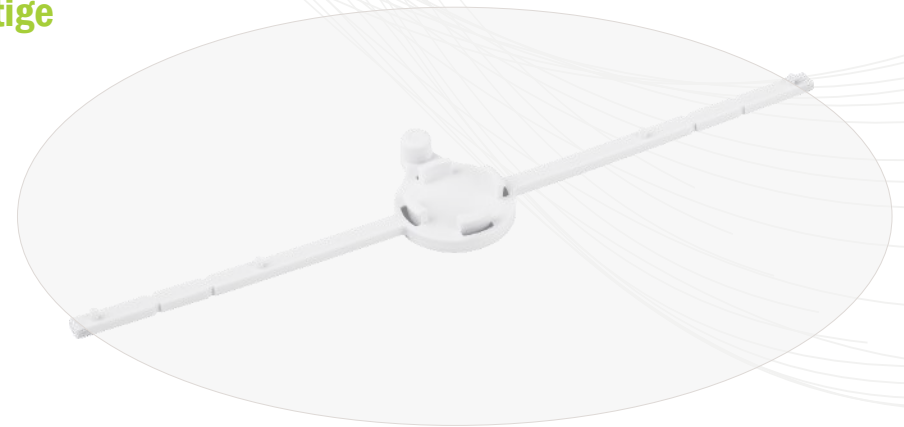

Kompatybilne modele:
dRim
Planet Energy
aRc 2

Kompatybilne modele:
pRim
pPremium
pRestige
aRid
aRc