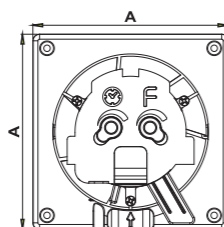

mm	A	B	C	D
Ø100	120,0	89,0	100,0	69,0
Ø125	145,0	89,0	125,0	69,0

	wydatek powietrza air flow	ciśnienie akustyczne acoustic pressure	zasilanie voltage	zasilanie voltage	obroty silnika rev. (1/min)	stopień ochrony degree of protection
Ø100	93 m ³ /h	1m 28dB 3m 26dB	230V, 50Hz	8W	2400±200	IP X 2
Ø125	140 m ³ /h	1m 36 dB 3m 34 dB	230V, 50Hz	10 W	2400±200	IP X 2