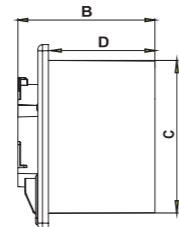

mm	A	B	C	D
Ø100	120,0	89,0	100,0	69,0
Ø125	145,0	89,0	125,0	69,0

	wydatek powietrza air flow	ciśnienie akustyczne acoustic pressure	zasilanie voltage	zasilanie voltage	obroty silnika rev. (1/min)	stopień ochrony degree of protection
Ø100	93 m ³ /h	1m 28dB 3m 26dB	230V, 50Hz	8W	2400±200	IP X 2
Ø125	140 m ³ /h	1m 36 dB 3m 34 dB	230V, 50Hz	10 W	2400±200	IP X 2