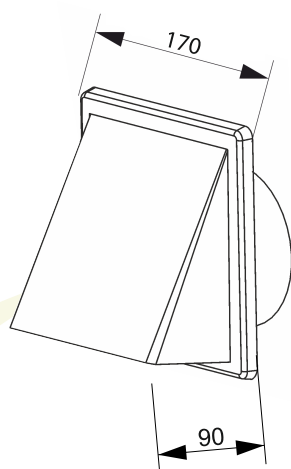

## KRATKA Z OKAPEM

GRILLE WITH A HOOD

ВЕНТИЛЯЦИОННЫЙ КОЛПАК

Kratka posiada klapę zwrotną oraz siatkę zapobiegającą dostawaniu się ptaków do systemu wentylacyjnego.

The grille has a back valve and a mesh that prevents birds from getting into the ventilation system.

kod	nazwa	a	kolor	Ø
code	name	a	color	Ø
Код	Имя	а	цвет	Ø
02-501	kratka z okapem biała	170	biały/white/белый	100
02-501 BR	kratka z okapem brązowa	170	brąz/brown/коричневый	100
02-501 GR	kratka z okapem grafitowa	170	grafit/graphite/графит	100
02-502	kratka z okapem biała	170	biały/white/белый	125
02-502 BR	kratka z okapem brązowa	170	brąz/brown/коричневый	125
02-502 GR	kratka z okapem grafitowa	170	grafit/graphite/графит	125
02-370	kratka z okapem biała	170	biały/white/белый	150
02-370 BR	kratka z okapem brązowa	170	brąz/brown/коричневый	150
02-370 GR	kratka z okapem grafitowa	170	grafit/graphite/графит	150
02-371	kratka z okapem regulowana biała	170	biały/white/белый	80-150
02-371BR	kratka z okapem regulowana brązowa	170	brąz/brown/коричневый	80-150
02-371GR	kratka z okapem regulowana grafitowa	170	grafit/graphite/графит	80-150