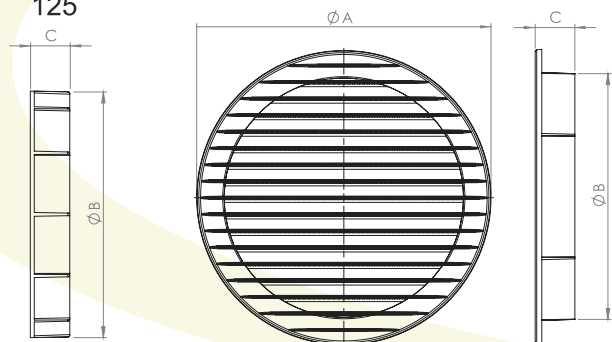

## KRATKA WENTYLACYJNA OKRĄGŁA Z SIATKĄ

ROUND SKEW VENTILATION GRILL WITH A NET  
 круглая вентиляционная решетка с сеткой

RING  
125

biały - white - белый  
 brąz - brown - коричневый  
 szary - gray - серый  
 grafit - graphite - графит