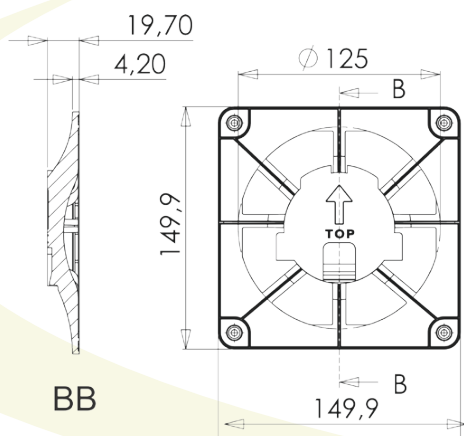

### Panel biały połysk z ABS

ABS white gloss panel  
Белая гляцевая панель из АБС-пластика

01-183 budget

kod code Код	nazwa name имя	rozmiar size размеры	kolor color цвет
02-300	kratka drim dRim grille вентиляционная решетка dRim	150x150	biały/white/белый