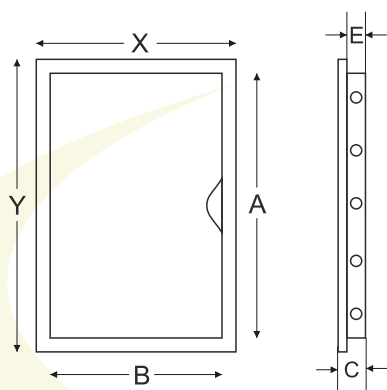

Drzwiczki rewizyjne

Access door
контрольные дверки

kod	nazwa	kolor	X	Y	A	B	C	E
code	name	color	X	Y	A	B	C	E
Код	имя	цвет	X	Y	A	B	C	E
02-814a	drzwiczki rewizyjne 10/10	biały/ white/ белый	115	115	85	85	24	20
02-815a	drzwiczki rewizyjne 10/15		115	165	85	135	24	20
02-801a	drzwiczki rewizyjne 15/15		165	165	135	135	24	20
02-802a	drzwiczki rewizyjne 15/20		165	215	185	135	24	20
02-805a	drzwiczki rewizyjne 15/30		165	315	285	135	24	20
02-803a	drzwiczki rewizyjne 20/20		215	215	185	185	24	20
02-804a	drzwiczki rewizyjne 20/25		215	265	235	185	24	20
02-806a	drzwiczki rewizyjne 20/30		215	315	285	185	24	20
02-816a	drzwiczki rewizyjne 25/25		265	265	235	235	24	20
02-807a	drzwiczki rewizyjne 25/30		265	315	285	245	24	20
02-817a	drzwiczki rewizyjne 25/40		265	415	385	235	24	20
02-808a	drzwiczki rewizyjne 30/30		315	315	285	285	24	20
02-809a	drzwiczki rewizyjne 30/40		315	415	385	285	24	20
02-812a	drzwiczki rewizyjne 30/50		315	515	285	485	24	20
02-818a	drzwiczki rewizyjne 35/35		365	365	335	335	24	20
02-811a	drzwiczki rewizyjne 40/40		415	415	385	385	24	20