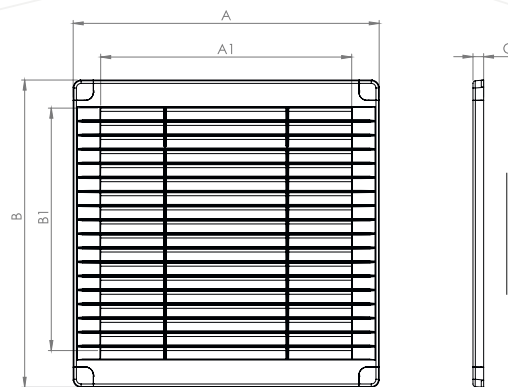

kod	rozmiar	kolor	A/B	A1/B1	C
code	size	color	A/B	A1/B1	C
Код	размеры	цвет	A/B	A1/B1	C
02-313	100x100	biały/white/белый	102	65	7
02-31	100x100	szary /gray /серый	102	65	7
02-315	100x100	brąz/brown/коричневый	102	65	7
02-316	150x150	biały/white/белый	152	136	7
02-318	150x150	brąz/brown/коричневый	152	136	7
02-317	150x150	szary /gray /серый	152	136	7
02-319	200x200	biały/white/белый	202	165	7
02-321	200x200	brąz/brown/коричневый	202	165	7
02-320	200x200	szary /gray /серый	202	165	7
02-322	250x250	biały/white/белый	252	236	7
02-324	250x250	brąz/brown/коричневый	252	236	7
02-323	250x250	szary /gray /серый	252	236	7
02-326	300x300	biały/white/белый	302	265	7
02-346	300x300	brąz/brown/коричневый	302	265	7
02-334	300x300	szary /gray /серый	302	265	7
02-327	350x350	biały/white/белый	352	336	7
02-347	350x350	brąz/brown/коричневый	352	336	7
02-335	350x350	szary /gray /серый	352	336	7