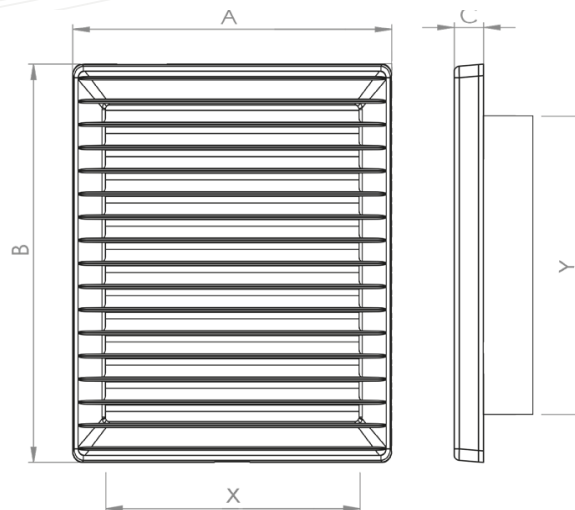

Kratka z

- Posiada wbudowaną siatkę przeciwko owadom
- Skośny kształt nakierowuje powietrze w dół, dzięki czemu ruchy powietrza nie są odczuwalne
- Rozmiary dostosowane do wybranych kanałów wentylacyjnych
- Wykonana z nieblaknącego tworzywa