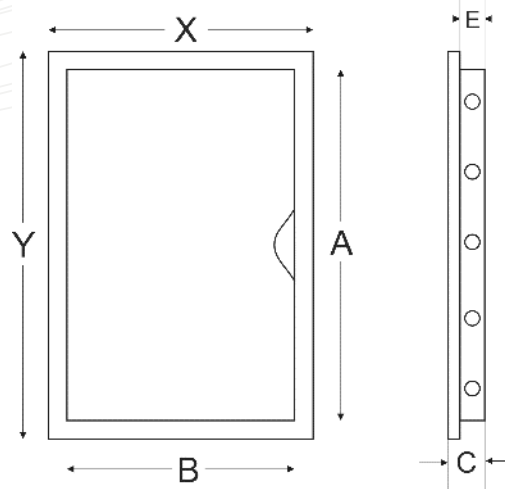

kod	nazwa	kolor	X	Y	A	B	C	E
code	name	color	X	Y	A	B	C	E
Код	имя	цвет	X	Y	A	B	C	E
02-814a	drzwiczki rewizyjne 10/10		115	115	85	85	24	20
02-815a	drzwiczki rewizyjne 10/15		115	165	85	135	24	20
02-801a	drzwiczki rewizyjne 15/15		165	165	135	135	24	20
02-802a	drzwiczki rewizyjne 15/20		165	215	185	135	24	20
02-805a	drzwiczki rewizyjne 15/30		165	315	285	135	24	20
02-803a	drzwiczki rewizyjne 20/20		215	215	185	185	24	20
02-804a	drzwiczki rewizyjne 20/25		215	265	235	185	24	20
02-806a	drzwiczki rewizyjne 20/30	biały/ white/ белый	215	315	285	185	24	20
02-807a	drzwiczki rewizyjne 25/30		265	315	285	245	24	20
02-816a	drzwiczki rewizyjne 25/25		265	265	235	235	24	20
02-817a	drzwiczki rewizyjne 25/40		265	415	235	385	24	20
02-808a	drzwiczki rewizyjne 30/30		315	315	285	285	24	20
02-809a	drzwiczki rewizyjne 30/40		315	415	385	285	24	20
02-812a	drzwiczki rewizyjne 30/50		315	515	285	485	24	20
02-818a	drzwiczki rewizyjne 35/35		365	365	335	335	24	20
02-811a	drzwiczki rewizyjne 40/40		415	415	385	385	24	20