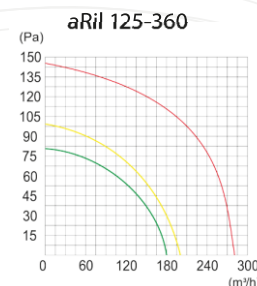

(mm)	100-210	125-360	150-500	160-560	200-910
A	258	258	304	304	300
B	99	123	148	158	196
C	216	216	248	248	275
D	178	178	204	204	210
E	80	80	93	93	114
F	60	60	60	60	85

BACK