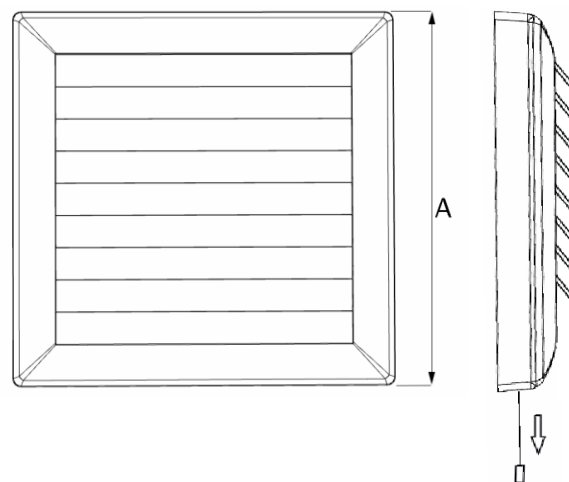

kod	nazwa	kolor	A
code	name	color	A
Код	Имя	цвет	A
02-344	Kratka zamykana 140x140 closing grille 140x140 РЕШЕТКА 140x140	biały/white/белый	172
02-352	Kratka zamykana Ø 100 closing grille Ø 100 РЕШЕТКА Ø 100	biały/white/белый	172
02-356	Kratka zamykana Ø 120 closing grille Ø 120 РЕШЕТКА Ø 120	biały/white/белый	172
02-360	Kratka zamykana Ø 125 closing grille Ø 125 РЕШЕТКА Ø 125	biały/white/белый	172
02-364	Kratka zamykana Ø 150 closing grille Ø 150 РЕШЕТКА Ø 150	biały/white/белый	172
02-368	Kratka zamykana regulowana adjustable grille с регулированием	biały/white/белый	172