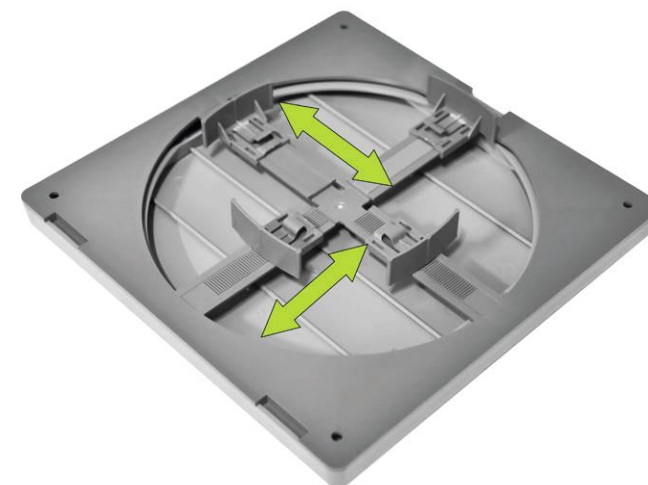

grille with plugs

Kratka z zaślepkami

- Cztery otwory montażowe
- Cztery zaślepki, które ukrywają otwory montażowe
- Nie posiada króćca, dzięki czemu może zasłonić otwór o dowolnym kształcie
- Wykonana z wysokiej jakości tworzywa w trzech wariantach kolorystycznych

grille with adjustable duct size

Kratka z regulacją rozmiaru

- Cztery otwory montażowe umożliwiają zainstalowanie także bezpośrednio na ścianie
- Zdejmowany front
- Możliwość regulacji rozmiaru za pomocą 4 klamr w zakresie 80 - 150 mm
- Wykonana z wysokiej jakości tworzywa w trzech wariantach kolorystycznych
- Żaluzja grawitacyjna bądź skośna z siatką