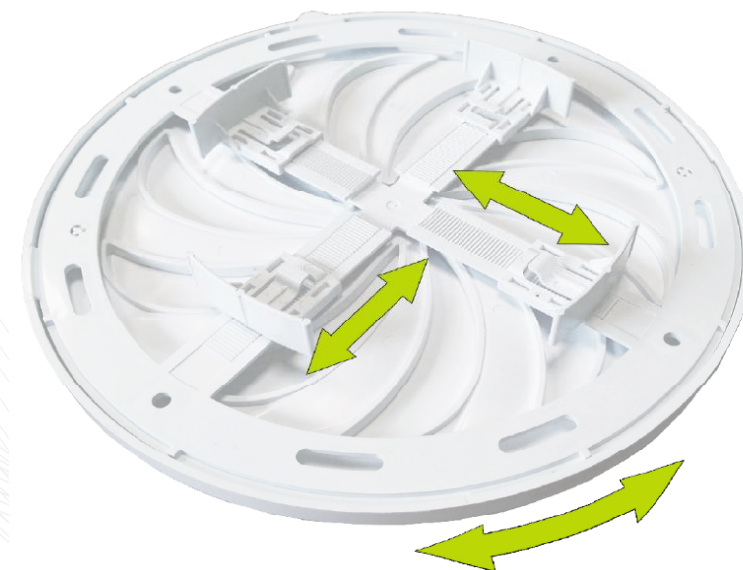

dRim grille

Kratka z dRim

- Cztery otwory montażowe umożliwiają zainstalowanie także bezpośrednio na ścianie
- Zdejmowany front
- Możliwość regulacji rozmiaru za pomocą 4 klamr w zakresie 80 - 150 mm
- Wykonana z wysokiej jakości tworzywa w trzech wariantach kolorystycznych
- Żaluzja grawitacyjna bądź skośna z siatką

- Cztery otwory montażowe
- Cztery klamry regulujące rozmiar
- Nie posiada króćca, dzięki czemu może zasłonić otwór o dowolnym kształcie
- Z myślą o montowaniu na suficie, okrągły kształt pozostaje neutralny względem mebli
- Możliwość regulacji otwarcia za pomocą uchwytu