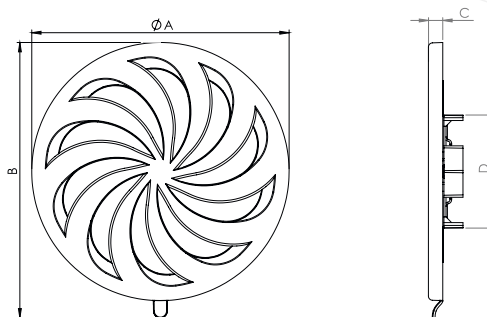

Kratka sufitowa

- Cztery otwory montażowe
- Cztery klamry regulujące rozmiar
- Nie posiada króćca, dzięki czemu może zasłonić otwór o dowolnym kształcie
- Z myślą o montowaniu na suficie, okrągły kształt pozostaje neutralny względem mebli
- Możliwość regulacji otwarcia za pomocą uchwytu