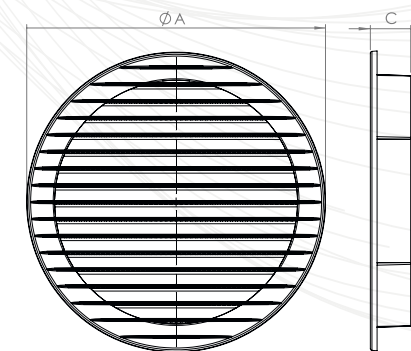

Kratka okrągła

- Posiada wbudowaną siatkę przeciwko owadom
- Skośny kształt nakierowuje powietrze w dół, dzięki czemu ruchy powietrza nie są odczuwalne
- Rozmiary dostosowane do wybranych kanałów wentylacyjnych
- Wykonana z nieblaknącego tworzywa

RING
125