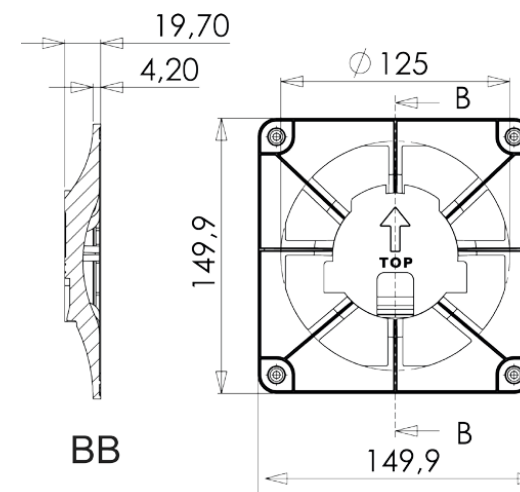

Kratka z dRim

- Cztery otwory montażowe umożliwiają zainstalowanie także bezpośrednio na ścianie
- Zdejmowany front
- Możliwość regulacji rozmiaru za pomocą 4 klamr w zakresie 80 - 150 mm
- Wykonana z wysokiej jakości tworzywa w trzech wariantach kolorystycznych
- Żaluzja grawitacyjna bądź skośna z siatką

Podejrzyj panele dRim