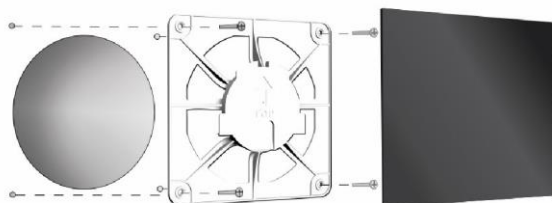

kod code Код	nazwa name имя	rozmiar size размеры	kolor color цвет
02-300	kratka drim dRim grille вентиляционная решетка dRim	150x150	biały/white/белый