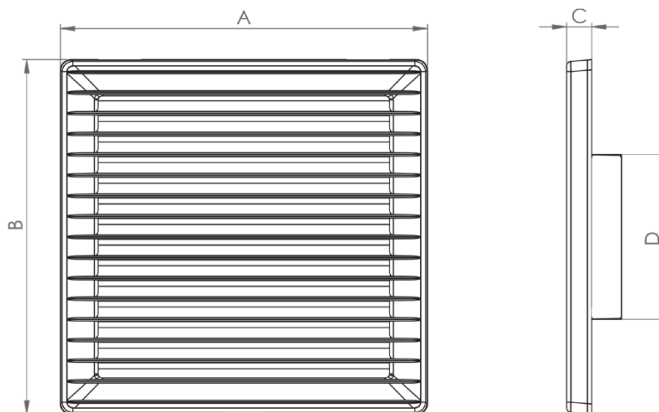

RING
125

grille 170x170 with grid

Kratka z siatką

- Posiada wbudowaną siatkę przeciwko owadom
- Skośny kształt nakierowuje powietrze w dół, dzięki czemu ruchy powietrza nie są odczuwalne
- Rozmiary dostosowane do wybranych kanałów wentylacyjnych
- Wykonana z nieblaknącego tworzywa