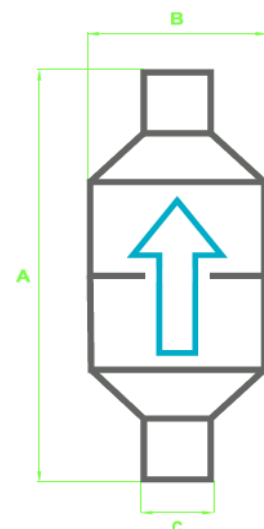

DANE TECHNICZNE

TECHNICAL DATA
ТЕХНИЧЕСКИЕ ХАРАКТЕРИСТИКИ

Przystosowany do stelaży WC w PL

Producent	Model
KOŁO	TECHNIC GT, SLIM 2
CERSANIT	HITEC, SLIM, LINK
SANIT	699 – narożny, 721 – ineo, 803 – 8 cm zabudowy
GEBERIT	Model z trójnikiem-odciąganiem
ROCA	PRO, DUPLO
ALCAPLAST	A101/1200V SADROMODUL, A102/1200V JADROMODUL, A115/1000V RONOVMODUL
GROHE	RAPID SL