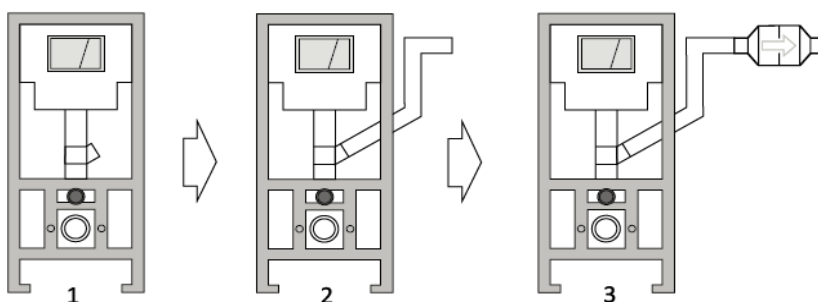

DANE TECHNICZNE

TECHNICAL DATA
ТЕХНИЧЕСКИЕ ХАРАКТЕРИСТИКИ

Przystosowany do stelaży WC w PL

Producent	Model
KOŁO	TECHNIC GT, SLIM 2
CERSANIT	HITEC, SLIM, LINK
SANIT	699 – narożny, 721 – ineo, 803 – 8 cm zabudowy
GEBERIT	Model z trójnikiem-odciąganiem
ROCA	PRO, DUPLO
ALCAPLAST	A101/1200V SADROMODUL, A102/1200V JADROMODUL, A115/1000V RONOVMODUL
GROHE	RAPID SL